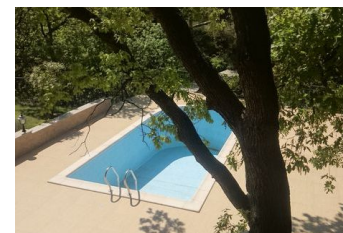

Крым, г. Ялта, п. Оползневое, Оползневое

94 242 900 руб.

\$ 1 500 000

Продается трехэтажный жилой дом в уникальном месте ЮБК, п.Симеиз, с.Оползневое. Общая площадь 295 м.кв.,жилая 65 м.кв., земельный участок 7 соток. Панорамные виды на море и горы. Идеальное место для круглогодичного проживания или сезонного отдыха.Уникальность места заключается в сбалансированном сочетании горно-лесного воздуха и морского бриза. На территории участка пробурена скважина, дающая кристально чистую воду, а также построен бассейн, объемом 53 м.куб. с морской водой!!! Грамотное и продуманное создание интерьера дома дает возможность максимального расслабления и наслаждения данным произведением природы совместно с людской