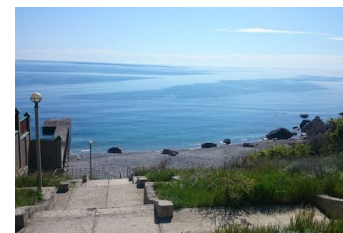

Крым, г. Ялта, п. Оползневое, Оползневое

94 242 900 руб.

\$ 1 500 000

Продается трехэтажный жилой дом в уникальном месте ЮБК, п.Симеиз, с.Оползневое. Общая площадь 295 м.кв.,жилая 65 м.кв., земельный участок 7 соток. Панорамные виды на море и горы. Идеальное место для круглогодичного проживания или сезонного отдыха.Уникальность места заключается в сбалансированном сочетании горно-лесного воздуха и морского бриза. На территории участка пробурена скважина, дающая кристально чистую воду, а также построен бассейн, объемом 53 м.куб. с морской водой!!! Грамотное и продуманное создание интерьера дома дает возможность максимального расслабления и наслаждения данным произведением природы совместно с людской