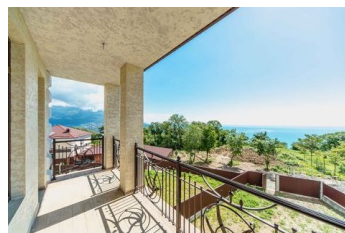

## Продажа коттеджа в поселке "Изумрудный"

Крым, г. Ялта, без названия

**30 723 924** руб.

**\$ 420 000**

Продается коттедж в комплексе «Изумрудный». Это небольшой уютный коттеджный посёлок, расположенный у подножья горы Ай-Петри, в 2 км от Ялты в поселке Горный. К комплексу ведет хорошая асфальтированная дорога. На территории вековые деревья, парки для прогулок и отдыха, чистый воздух и нет скопления машин, людей и городского шума. Рядом с комплексом находится продуктовый магазин, остановка общественного транспорта, выезд на федеральное шоссе, ресторан, водопад Учан-Су, горно-лесной заповедник, дорога на плато и знаменитую гору Ай-Петри. До центра и благоустроенных пляжей, можно добраться за 10-15 минут на автомобиле.