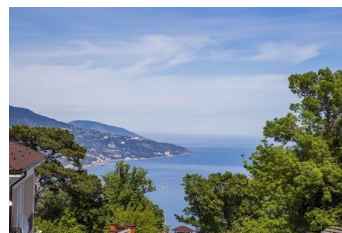

## Продажа коттеджа в поселке "Изумрудный"

Крым, г. Ялта, без названия

**30 723 924** руб.

**\$ 420 000**

Продается коттедж в комплексе «Изумрудный». Это небольшой уютный коттеджный посёлок, расположенный у подножья горы Ай-Петри, в 2 км от Ялты в поселке Горный. К комплексу ведет хорошая асфальтированная дорога. На территории вековые деревья, парки для прогулок и отдыха, чистый воздух и нет скопления машин, людей и городского шума. Рядом с комплексом находится продуктовый магазин, остановка общественного транспорта, выезд на федеральное шоссе, ресторан, водопад Учан-Су, горно-лесной заповедник, дорога на плато и знаменитую гору Ай-Петри. До центра и благоустроенных пляжей, можно добраться за 10-15 минут на автомобиле.