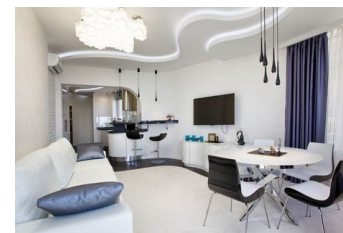

## Продам квартиру на набережной Гурзуфа **34 555 730** руб.

**\$ 550 000**

Крым, г. Ялта, набережная им. Пушкина

Предлагаем к продаже квартиру с дизайнерским ремонтом.

Жилой комплекс располагается в 50 метрах от набережной Гурзуфа, дорога к которой проходит через красивейший парк, являющийся частью комплекса. Комплекс имеет красивый двор и обширную территорию для прогулки, которая полностью огорожена и охраняется. На территории комплекса оборудованы удобные парковочные места. Комплекс построен с учетом максимального сохранения уникального окружающего ландшафта, частью которых являются кипарисы, ели, пальмы. В непосредственной близости от комплекса находятся объекты инфраструктуры. Также рядом